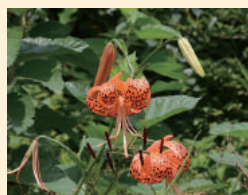

掲載の草花は「花マップ」調査（玉川上水開渠部 30km、4月～11月、2年間）の中から当会が担当した貫井橋～境橋間の抜粋です。P2左端、早春に咲く花から横に並べてみました。ここで載せ切れなかった草花は「小金井玉川上水の自然を守る会」のホームページでご覧いただけます。

オニユリ